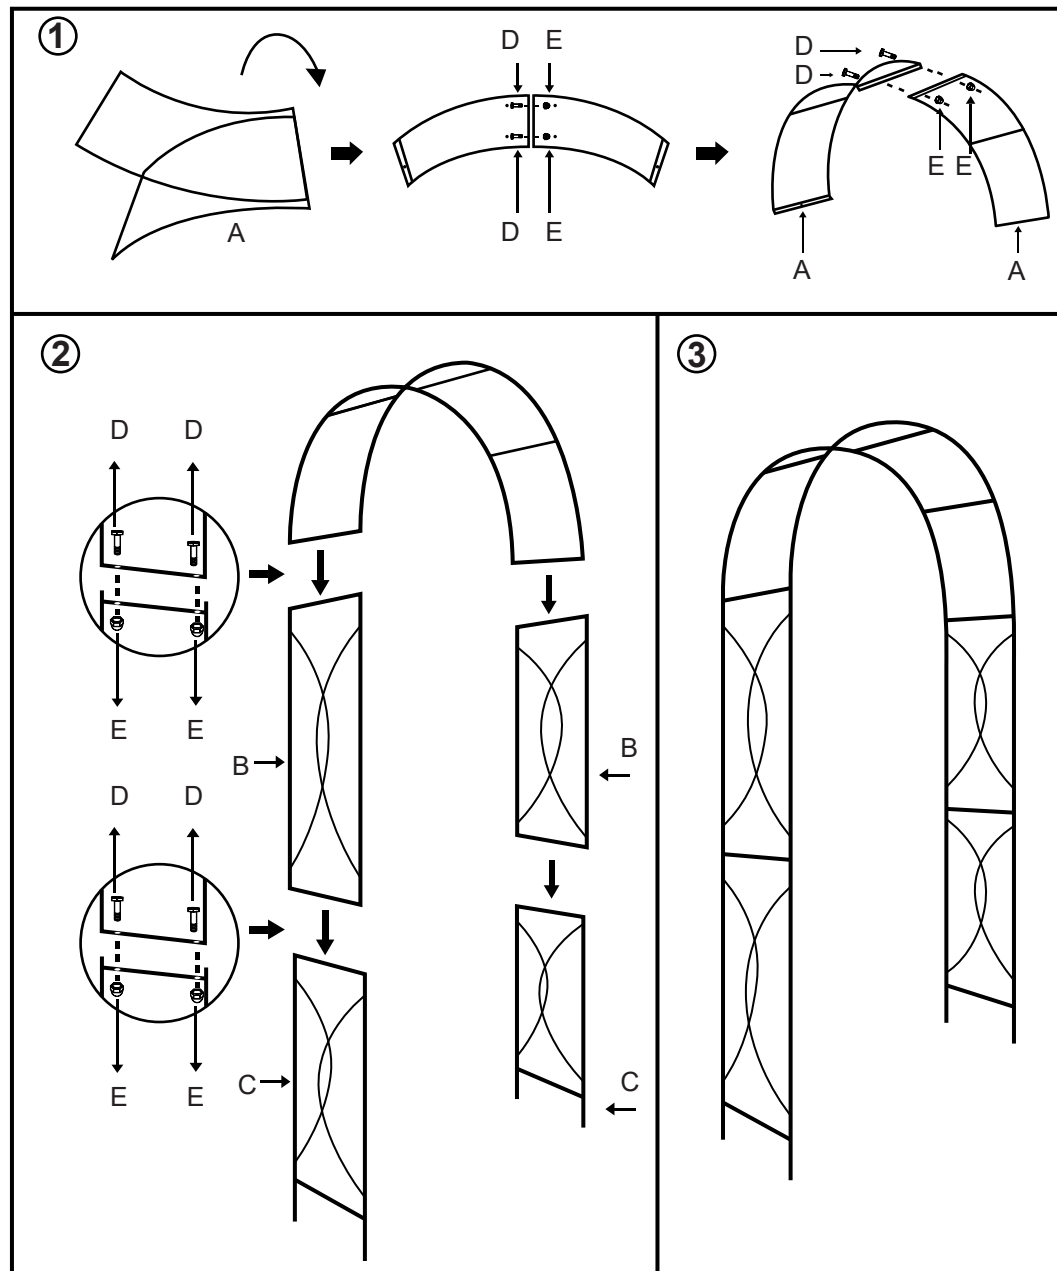

<b>A</b>		<b>x 2</b>
<b>B</b>		<b>x 2</b>
<b>C</b>		<b>x 2</b>
<b>D</b>		<b>x 14</b>
<b>E</b>		<b>x 14</b>
		<b>x 1</b>
		<b>x 1</b>

Art.-Nr. 426223/427543

Euromate GmbH • Emil-Lux-Straße 1 • 42929 Wermelskirchen • GERMANY  
 Евромейт ГмБХ • Эмиль-Люкс-Штр. 1 • 42929 Вермельскирхен • ГЕРМАНИЯ

V-040918