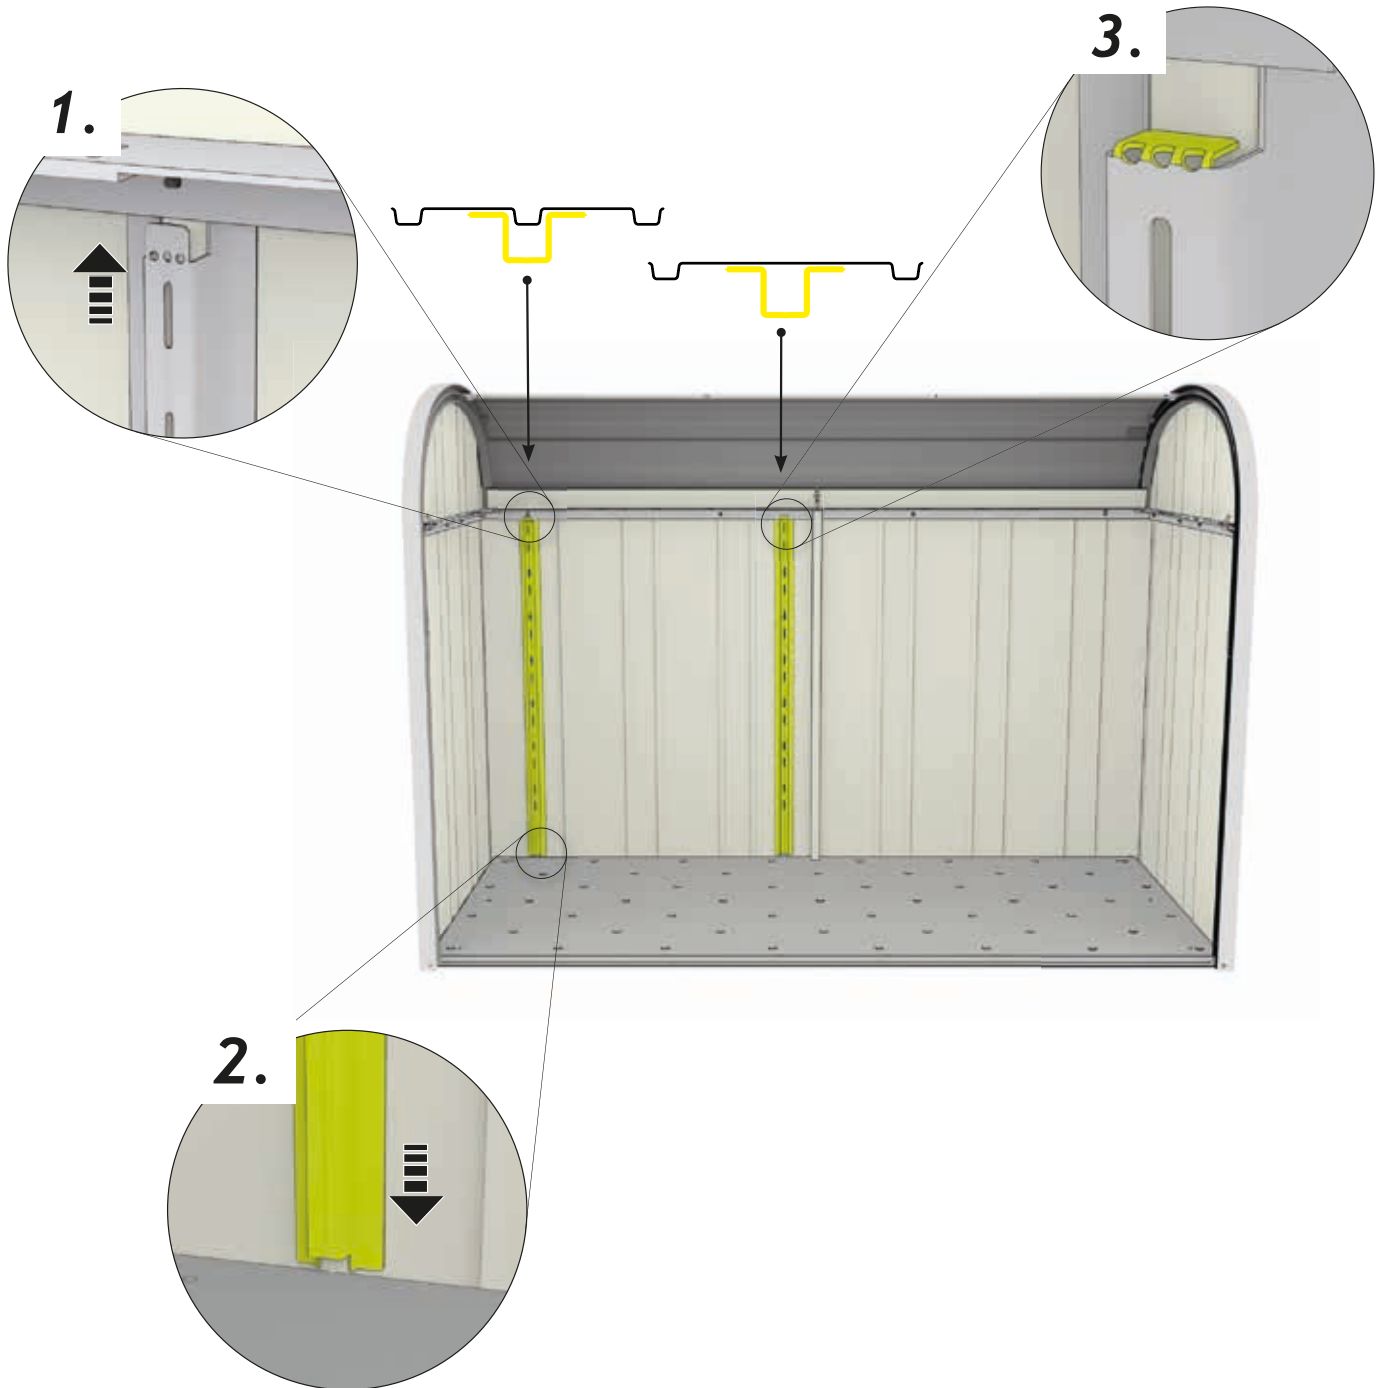

FR
DONNEZ
OU
RECYCLEZ

ASSOCIATION OU MAGASIN OU DÉCHÈTERIE

Adresses sur quefairedemesdechets.fr

Biohort GmbH
Pürnstal 43, 4120 Neufelden, Österreich
Tel.: +43-7282-7788-0
E-Mail: office@biohort.at, www.biohort.com