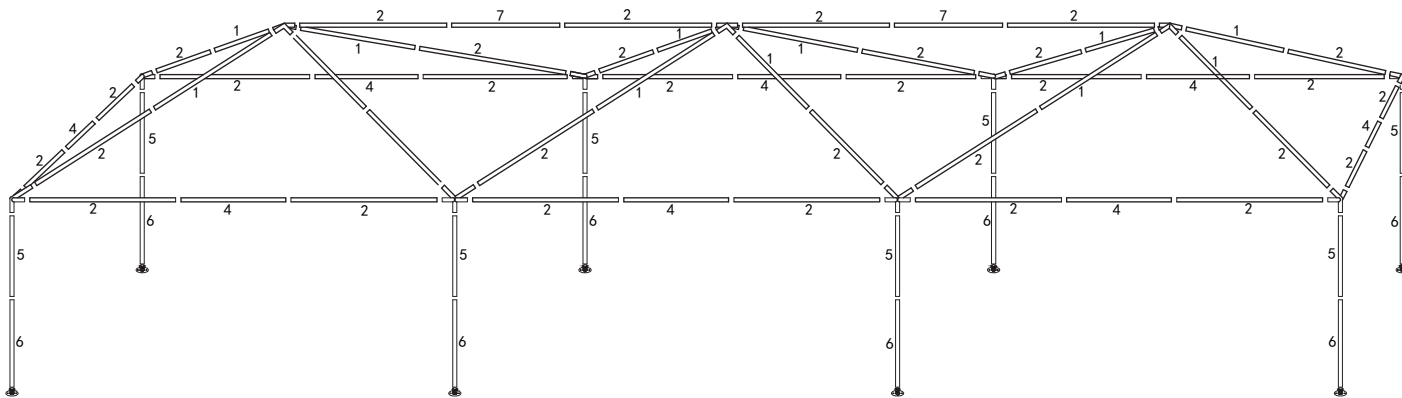

NAMIOT IMPREZOWY 3x9 m

INSTRUKCJA MONTAŻU

1		12x		4x
2		32x		8x
4		8x		16x
5		8x		8x
6		8x		1x
7		2x		
		1x		6x
		2x		2x
		4x		

4iQ Group sp. zo.o.
 ul. Przemysłowa 3, 14-200 Hława, Poland
 +48 89 89 674 92 57
 kontakt@4iQ.com.pl, www.4iQ.com.pl