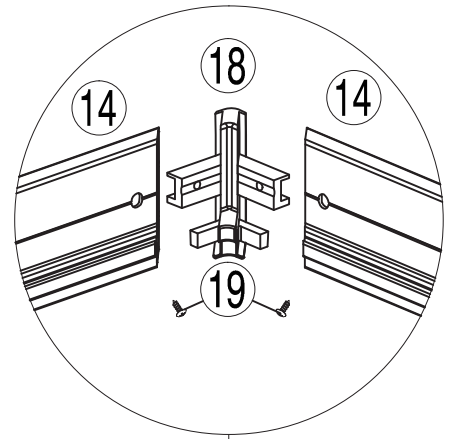

AVIA / AVIA BLACK

serial number	graphical	name	quantity	remarks
1		L/R	2 PCS	
2		L/R	2 PCS	
3		ST3. 9X35	6 PCS	
4			2 PCS	
5			2 PCS	
6			6 PCS	
7			2 PCS	
8			2 PCS	
9			2 PCS	
10			4 PCS	
11		ST3. 5X35	8 PCS	
12			8 PCS	
13			2 PCS	
14			4 PCS	
15		ST3. 5X20	2 PCS	
16		ST3. 5X9. 5	8 PCS	

serial number	graphical	name	quantity	remarks
17			4 PCS	
18			2 PCS	
19		ST 3.5x6.5	4 PCS	
20		ST3.5X16	4 PCS	
21			2 PCS	
22		L/R	2 PCS	
23			2 PCS	
24			2 PCS	
25		4mm	1 PCS	

	a	b
800x800	775-795	775-795
900x900	875-895	875-895