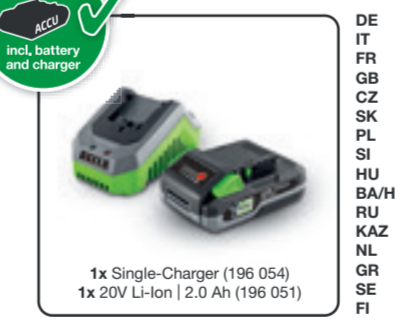

196 069

www.lux-tools.de
4 007871 960699
V-2702020 71712